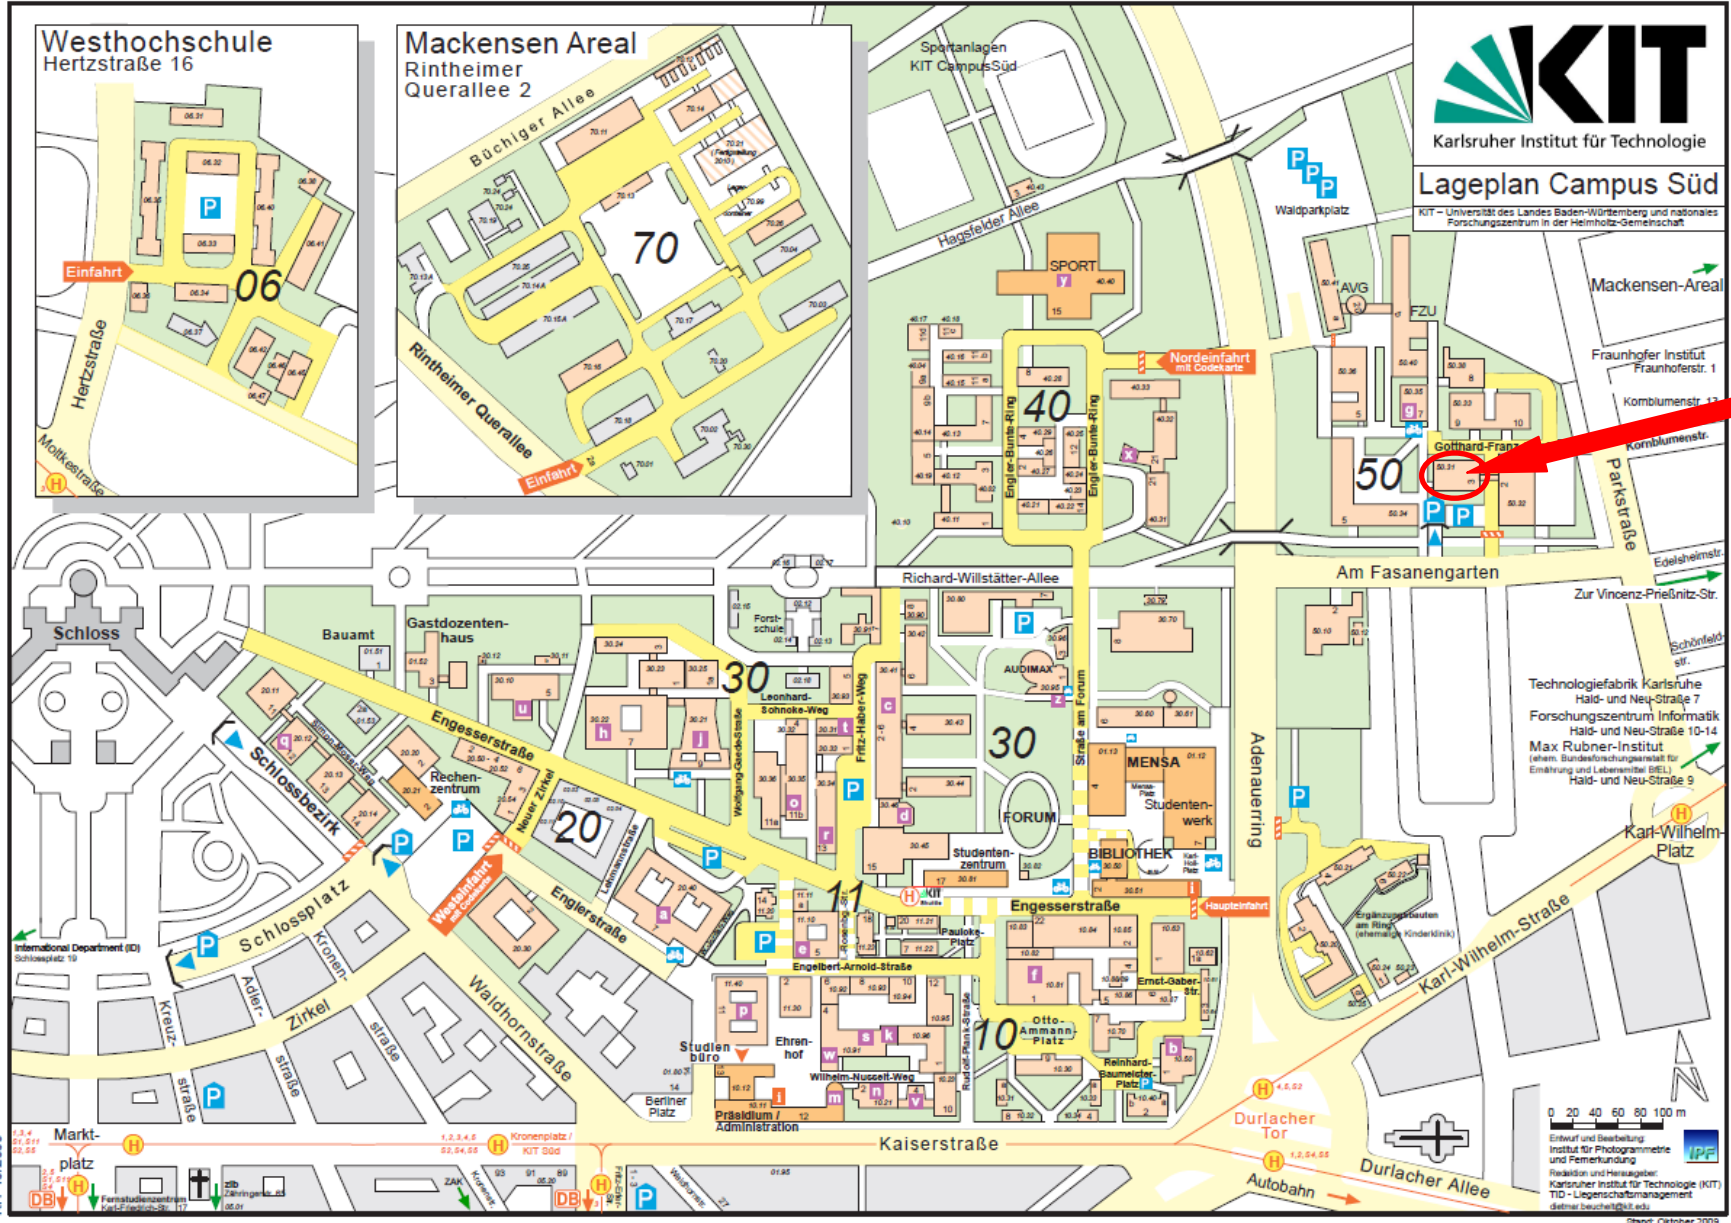

Karlsruher Institut für Technologie

Lageplan Campus Süd

KIT 10/2009